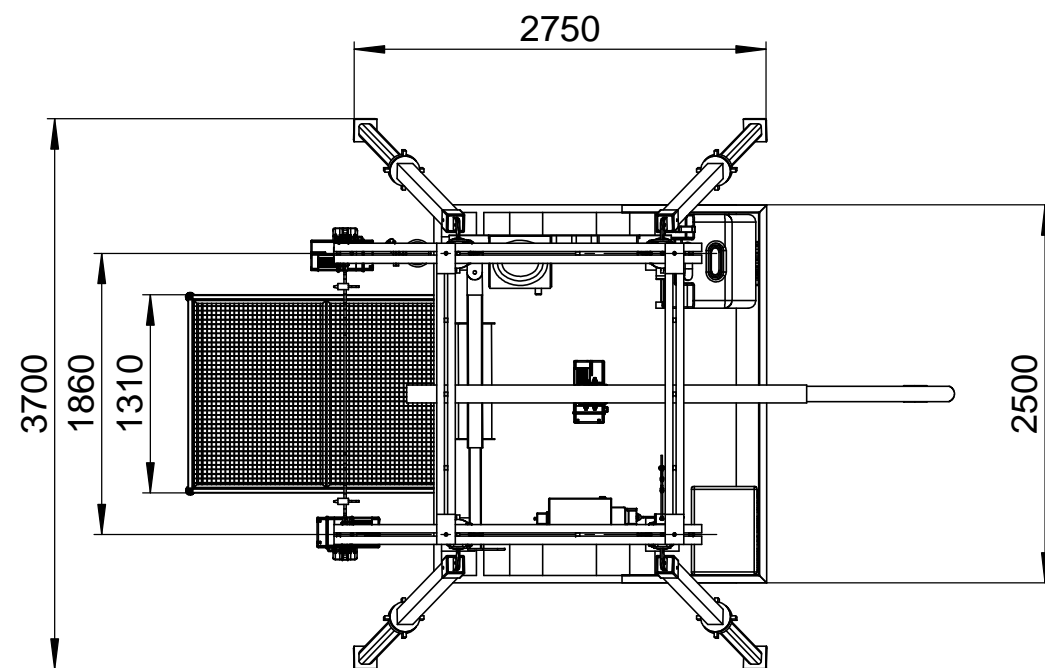

Operating position