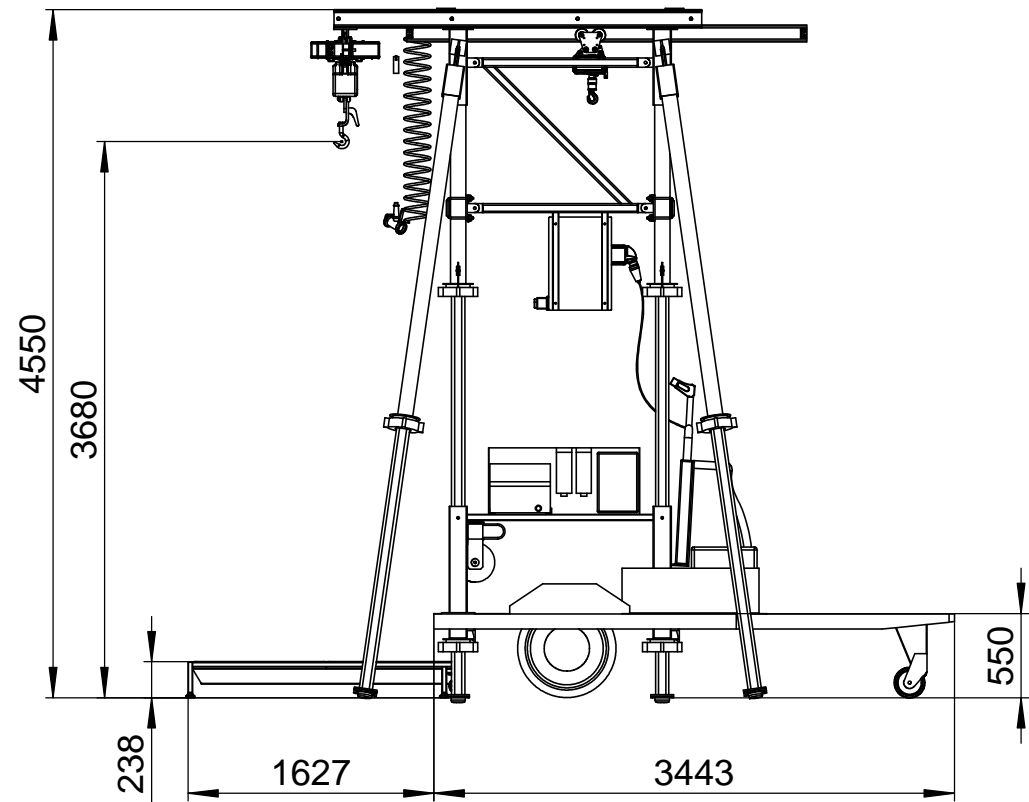

Operating position