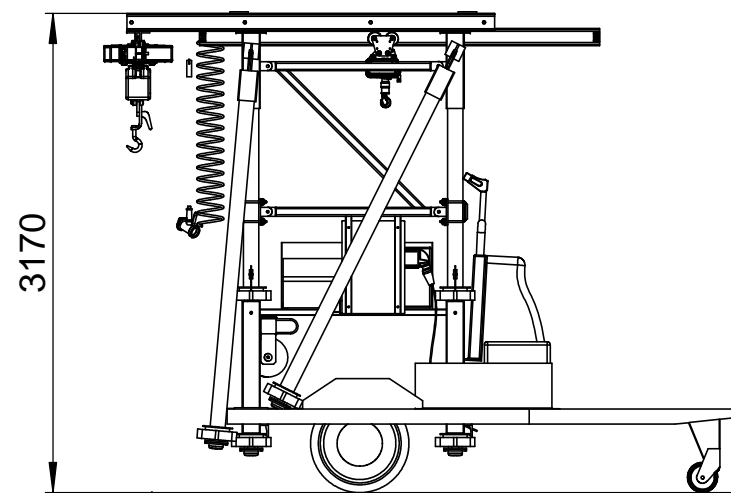

Transport position

Transport and slaughtering with canvas cover