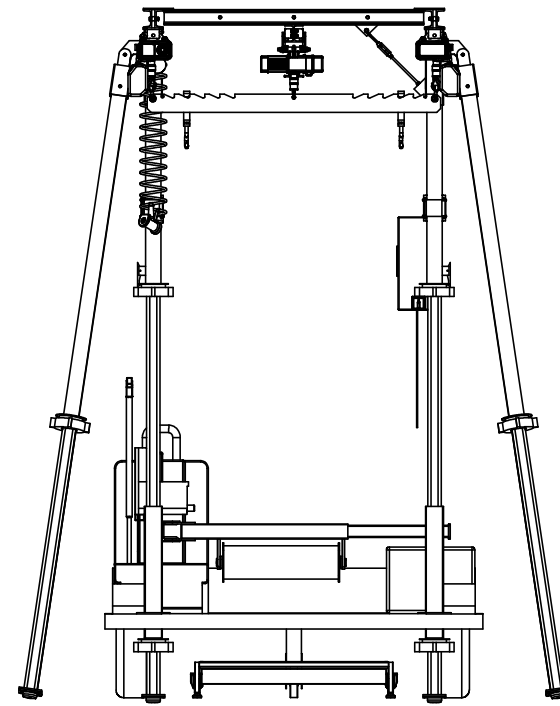

Operating position