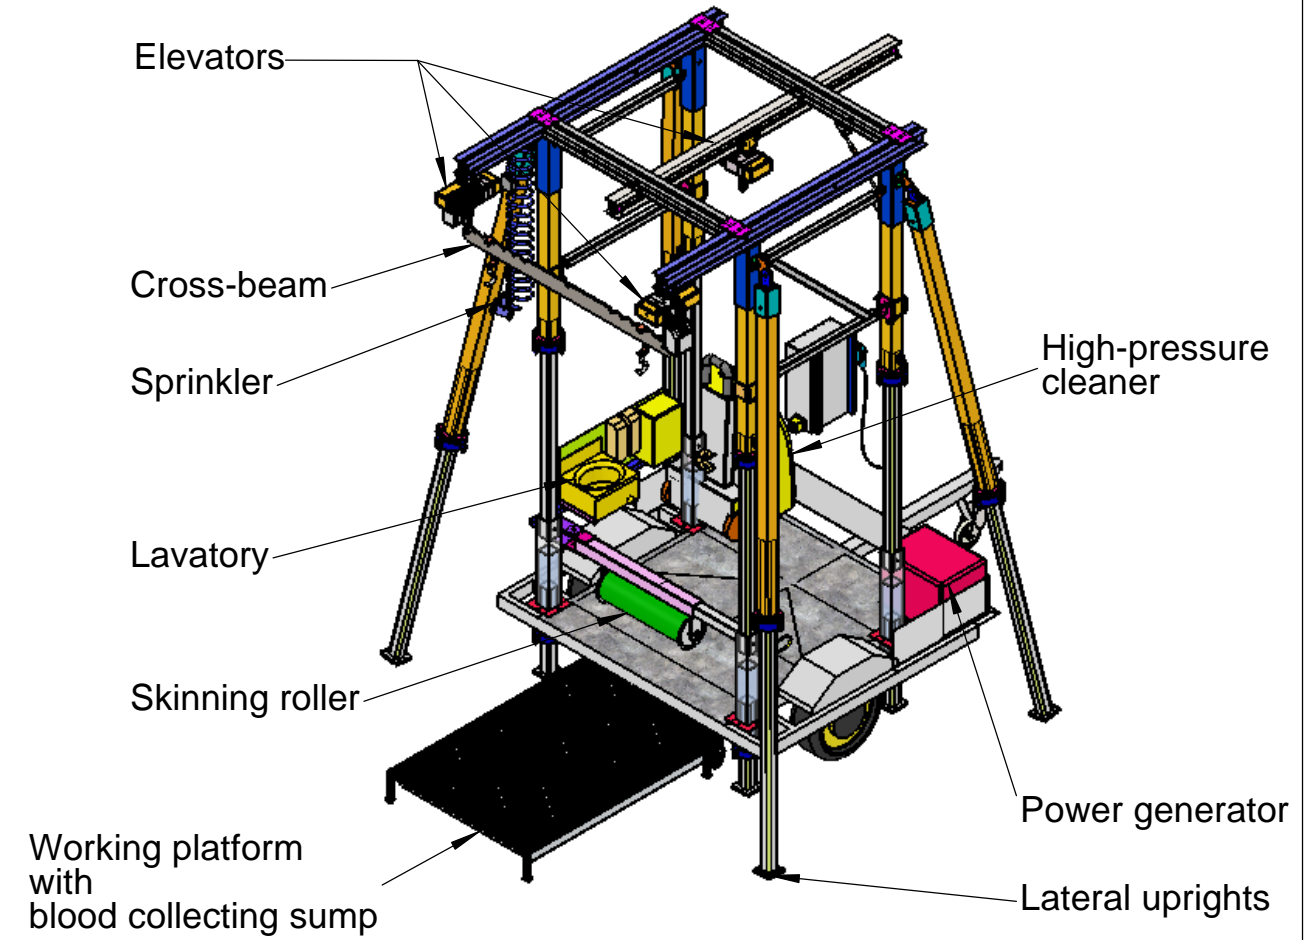

Operating position